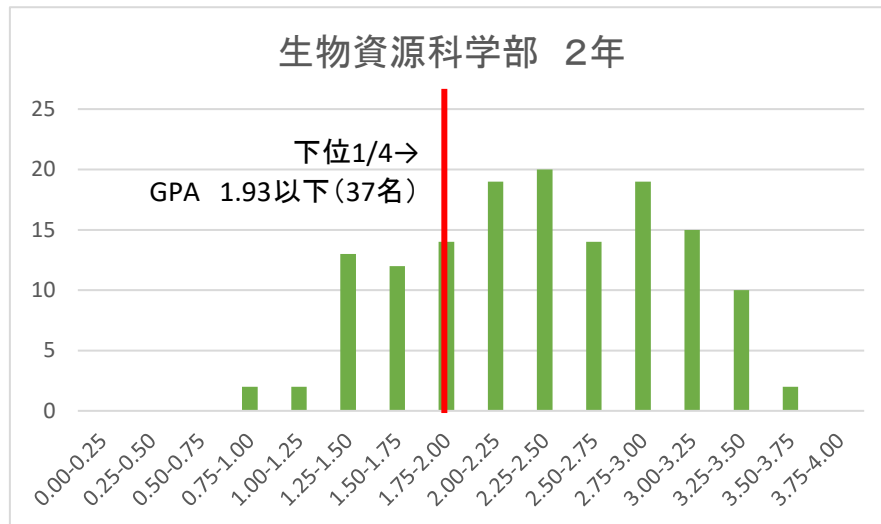

令和5年度後期時点のGPA分布

令和5年度後期時点のGPA分布

令和5年度後期時点のGPA分布