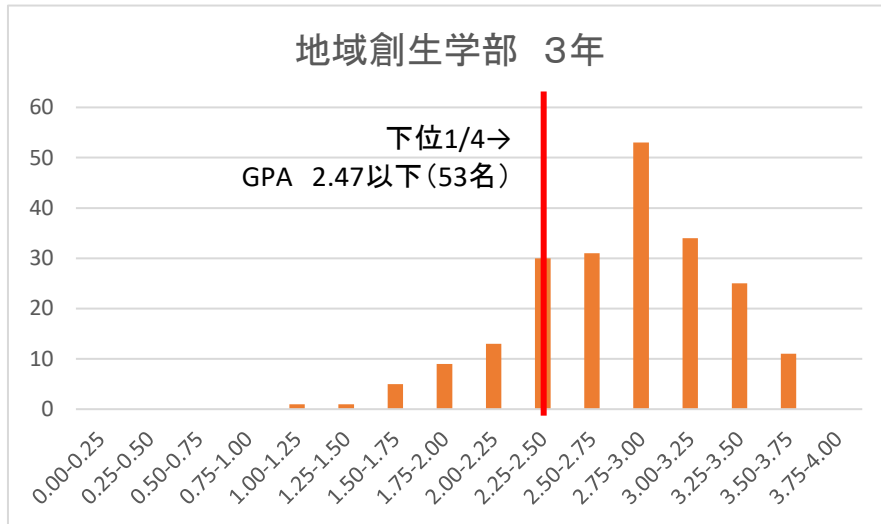

令和5年度後期時点のGPA分布

令和5年度後期時点のGPA分布

令和5年度後期時点のGPA分布