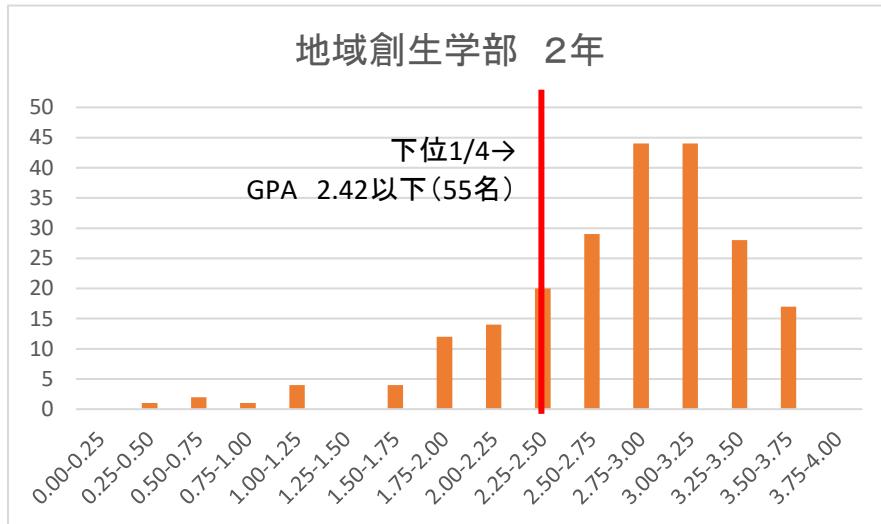

令和5年度後期時点のGPA分布

令和5年度後期時点のGPA分布

令和5年度後期時点のGPA分布