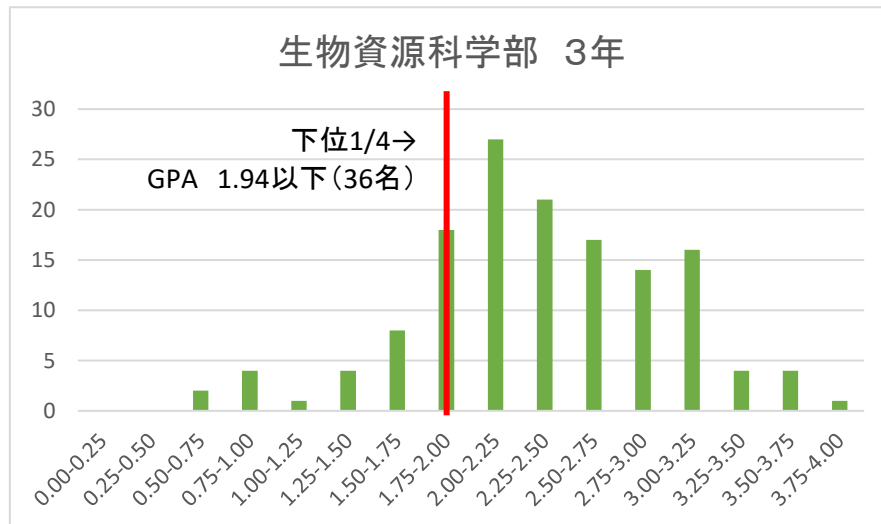

令和5年度後期時点のGPA分布

令和5年度後期時点のGPA分布

令和5年度後期時点のGPA分布