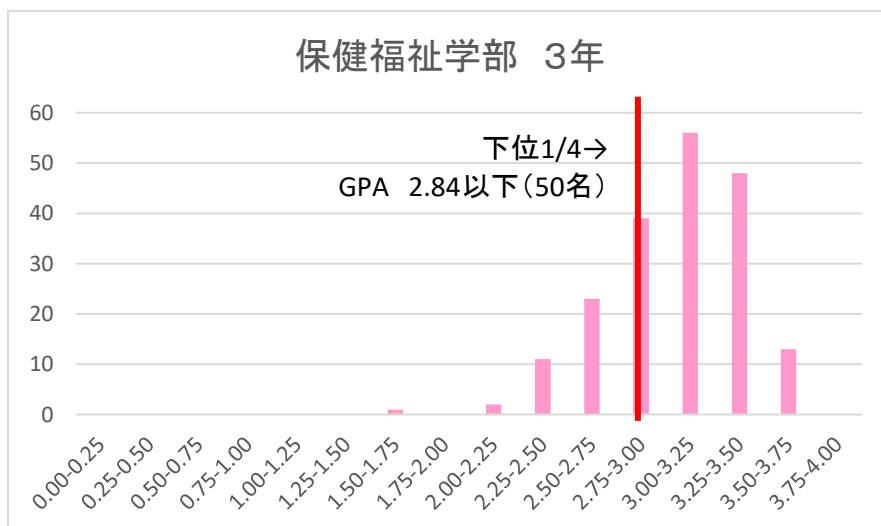

令和5年度後期時点のGPA分布

令和5年度後期時点のGPA分布

令和5年度後期時点のGPA分布