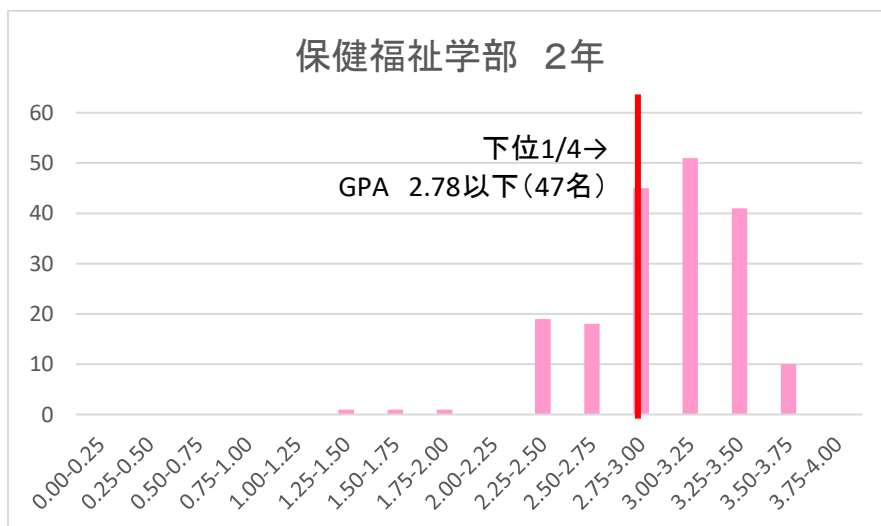

令和5年度後期時点のGPA分布

令和5年度後期時点のGPA分布

令和5年度後期時点のGPA分布